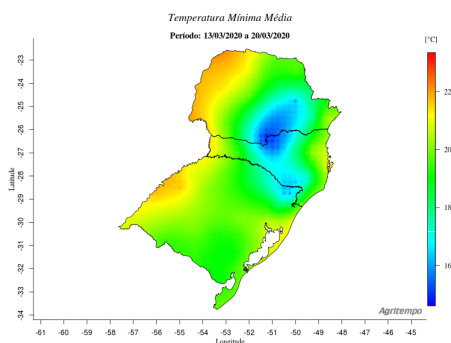

## Boletim Meteorológico da Região S

Boletim Número: 0112020

Boletim Meteorológico da Região S

Período: 13/03/2020 a 20/03/2020

### MONITORAMENTO

Na última semana, as precipitações acumuladas na Região Sul ficaram entre 15 e 35 mm, sua distribuição ocorreu de forma gradual, no sentido norte/sul, das menores para as maiores precipitações pluviométricas. Quanto às temperaturas mínimas, elas variaram entre 15 e 22 oC, as menores temperaturas ocorreram na faixa entre o norte do Estado do Rio Grande do Sul e o centro-sul do Estado do Paraná, com temperaturas entre 15 e 17,5 oC, enquanto as maiores ocorreram no noroeste, oeste e sudoeste do Estado do Paraná e no oeste do Estado do Rio Grande do Sul, com temperaturas entre 21,5 e 22 oC. Quanto as temperaturas máximas, elas variaram entre 27 e 35 oC, sua distribuição ocorreu de forma gradual, no sentido oeste/leste, das maiores para as menores temperaturas.

## PREVISÃO

Para os próximos 7 dias, as precipitações acumuladas ficarão entre 0 e 15 mm de chuva, as maiores precipitações ocorrerão no extremo sudeste do Estado do Paraná, com precipitações entre 11 e 15 mm, nas demais regiões, as precipitações acumuladas serão inferiores a 10 mm de chuva. Quanto às temperaturas mínimas, elas irão variar entre 12 e 21 oC, onde as menores temperaturas ocorrerão na faixa entre o norte do Estado do Rio Grande do Sul e o leste do Estado do Paraná, com temperaturas entre 12 e 15 oC e as maiores no leste do Estado do Rio Grande do Sul, com temperaturas entre 20 e 21 oC; com relação às temperaturas máximas médias, elas irão variar entre 21 e 32 oC, as menores temperaturas máximas ocorrerão na faixa entre o nordeste do Estado do Rio Grande do Sul e o sudeste do Estado do Paraná, com temperaturas entre 21 e 25 oC, e as maiores no noroeste, oeste e sudoeste do Estado do Paraná, no sudoeste do Estado de Santa Catarina e no noroeste, oeste, sudoeste, sul e região central do Estado do Rio Grande do Sul, com temperaturas entre 30 e 32 oC.