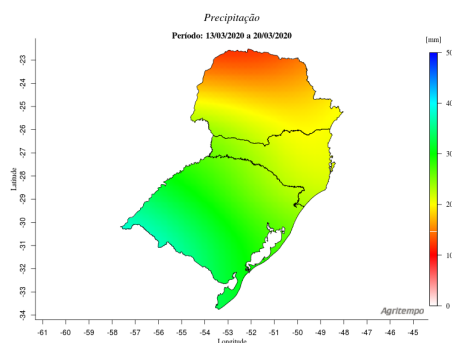

## Boletim Meteorológico da Região S

Boletim Número: 0112020

Boletim Meteorológico da Região S

Período: 13/03/2020 a 20/03/2020

### MONITORAMENTO

Na última semana, as precipitações acumuladas na Região Sul ficaram entre 15 e 35 mm, sua distribuição ocorreu de forma gradual, no sentido norte/sul, das menores para as maiores precipitações pluviométricas. Quanto às temperaturas mínimas, elas variaram entre 15 e 22 oC, as menores temperaturas ocorreram na faixa entre o norte do Estado do Rio Grande do Sul e o centro-sul do Estado do Paraná, com temperaturas entre 15 e 17,5 oC, enquanto as maiores ocorreram no noroeste, oeste e sudoeste do Estado do Paraná e no oeste do Estado do Rio Grande do Sul, com temperaturas entre 21,5 e 22 oC. Quanto as temperaturas máximas, elas variaram entre 27 e 35 oC, sua distribuição ocorreu de forma gradual, no sentido oeste/leste, das maiores para as menores temperaturas.

## PREVISÃO

Para os próximos 7 dias, as precipitações acumuladas ficarão entre 0 e 15 mm de chuva, as maiores precipitações ocorrerão no extremo sudeste do Estado do Paraná, com precipitações entre 11 e 15 mm, nas demais regiões, as precipitações acumuladas serão inferiores a 10 mm de chuva. Quanto às temperaturas mínimas, elas irão variar entre 12 e 21 oC, onde as menores temperaturas ocorrerão na faixa entre o norte do Estado do Rio Grande do Sul e o leste do Estado do Paraná, com temperaturas entre 12 e 15 oC e as maiores no leste do Estado do Rio Grande do Sul, com temperaturas entre 20 e 21 oC; com relação às temperaturas máximas médias, elas irão variar entre 21 e 32 oC, as menores temperaturas máximas ocorrerão na faixa entre o nordeste do Estado do Rio Grande do Sul e o sudeste do Estado do Paraná, com temperaturas entre 21 e 25 oC, e as maiores no noroeste, oeste e sudoeste do Estado do Paraná, no sudoeste do Estado de Santa Catarina e no noroeste, oeste, sudoeste, sul e região central do Estado do Rio Grande do Sul, com temperaturas entre 30 e 32 oC.