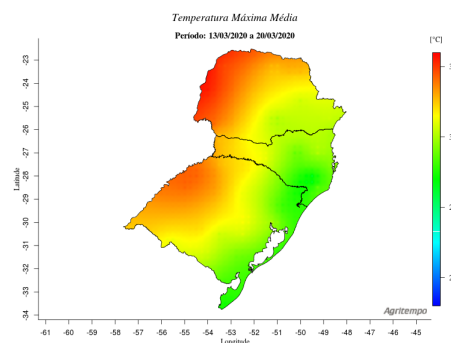

## Boletim Meteorológico da Região S

Boletim Número: 0112020

Boletim Meteorológico da Região S

Período: 13/03/2020 a 20/03/2020

### MONITORAMENTO

Na última semana, as precipitações acumuladas na Região Sul ficaram entre 15 e 35 mm, sua distribuição ocorreu de forma gradual, no sentido norte/sul, das menores para as maiores precipitações pluviométricas. Quanto às temperaturas mínimas, elas variaram entre 15 e 22 oC, as menores temperaturas ocorreram na faixa entre o norte do Estado do Rio Grande do Sul e o centro-sul do Estado do Paraná, com temperaturas entre 15 e 17,5 oC, enquanto as maiores ocorreram no noroeste, oeste e sudoeste do Estado do Paraná e no oeste do Estado do Rio Grande do Sul, com temperaturas entre 21,5 e 22 oC. Quanto as temperaturas máximas, elas variaram entre 27 e 35 oC, sua distribuição ocorreu de forma gradual, no sentido oeste/leste, das maiores para as menores temperaturas.

## PREVISÃO

Para os próximos 7 dias, as precipitações acumuladas ficarão entre 0 e 15 mm de chuva, as maiores precipitações ocorrerão no extremo sudeste do Estado do Paraná, com precipitações entre 11 e 15 mm, nas demais regiões, as precipitações acumuladas serão inferiores a 10 mm de chuva. Quanto às temperaturas mínimas, elas irão variar entre 12 e 21 oC, onde as menores temperaturas ocorrerão na faixa entre o norte do Estado do Rio Grande do Sul e o leste do Estado do Paraná, com temperaturas entre 12 e 15 oC e as maiores no leste do Estado do Rio Grande do Sul, com temperaturas entre 20 e 21 oC; com relação às temperaturas máximas médias, elas irão variar entre 21 e 32 oC, as menores temperaturas máximas ocorrerão na faixa entre o nordeste do Estado do Rio Grande do Sul e o sudeste do Estado do Paraná, com temperaturas entre 21 e 25 oC, e as maiores no noroeste, oeste e sudoeste do Estado do Paraná, no sudoeste do Estado de Santa Catarina e no noroeste, oeste, sudoeste, sul e região central do Estado do Rio Grande do Sul, com temperaturas entre 30 e 32 oC.