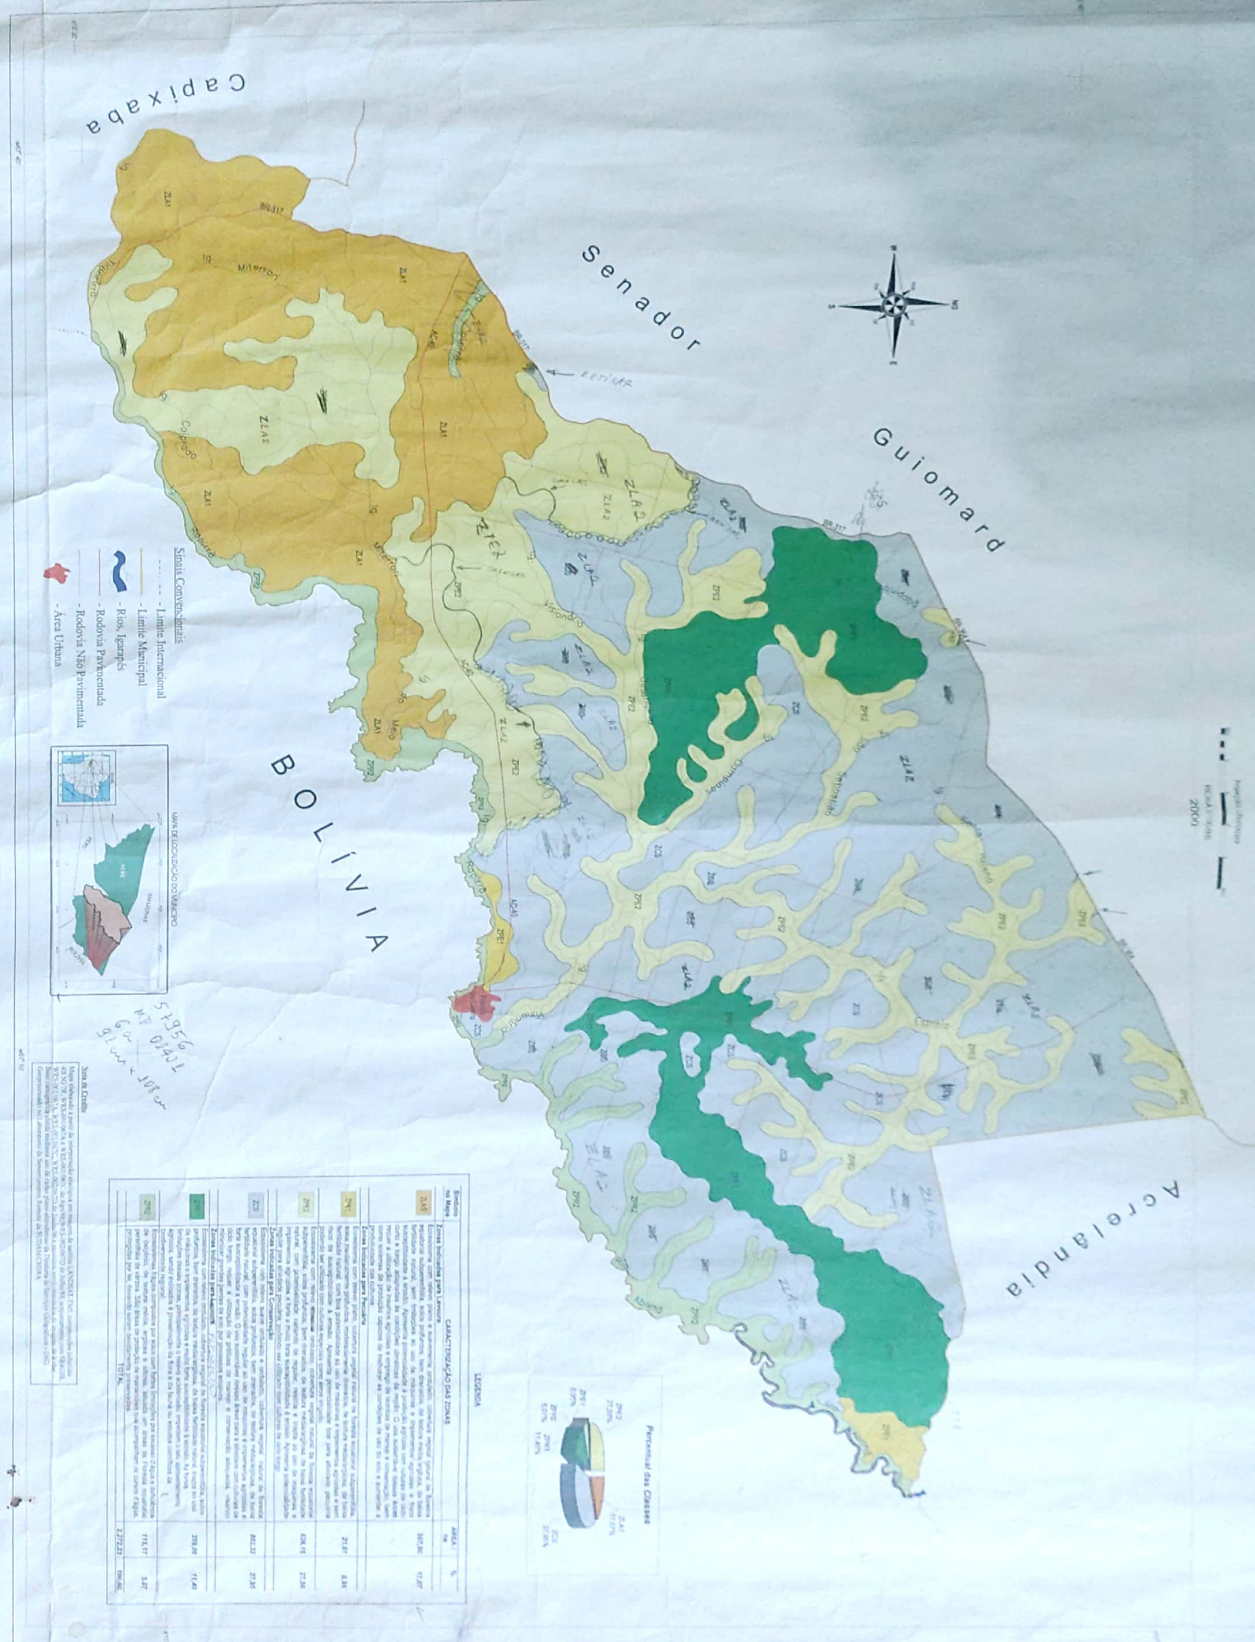

MAPA DE ZONAMENTO AGROECOLÓGICO DO MUNICÍPIO DE PLÁCIDO DE CASTRO - ACRE.

Projeto: Zonamento Agroecológico
Escala: 1:50.000
2000

1. **Símbolos Convencionais**
2. Limite Inter municipal
   - Limite Municipal
   - Rodovia Pavimentada
   - Rodovia Não Pavimentada
   - Área Urbana

Código	Características das Zonas	Área (ha)	%
Z1	...	21.81	4.81
Z2	...	62.51	13.78
Z3	...	202.21	44.78
Z4	...	114.17	25.22
Total		442.70	100.00

Mapa de Castro
Escala: 1:50.000
2000