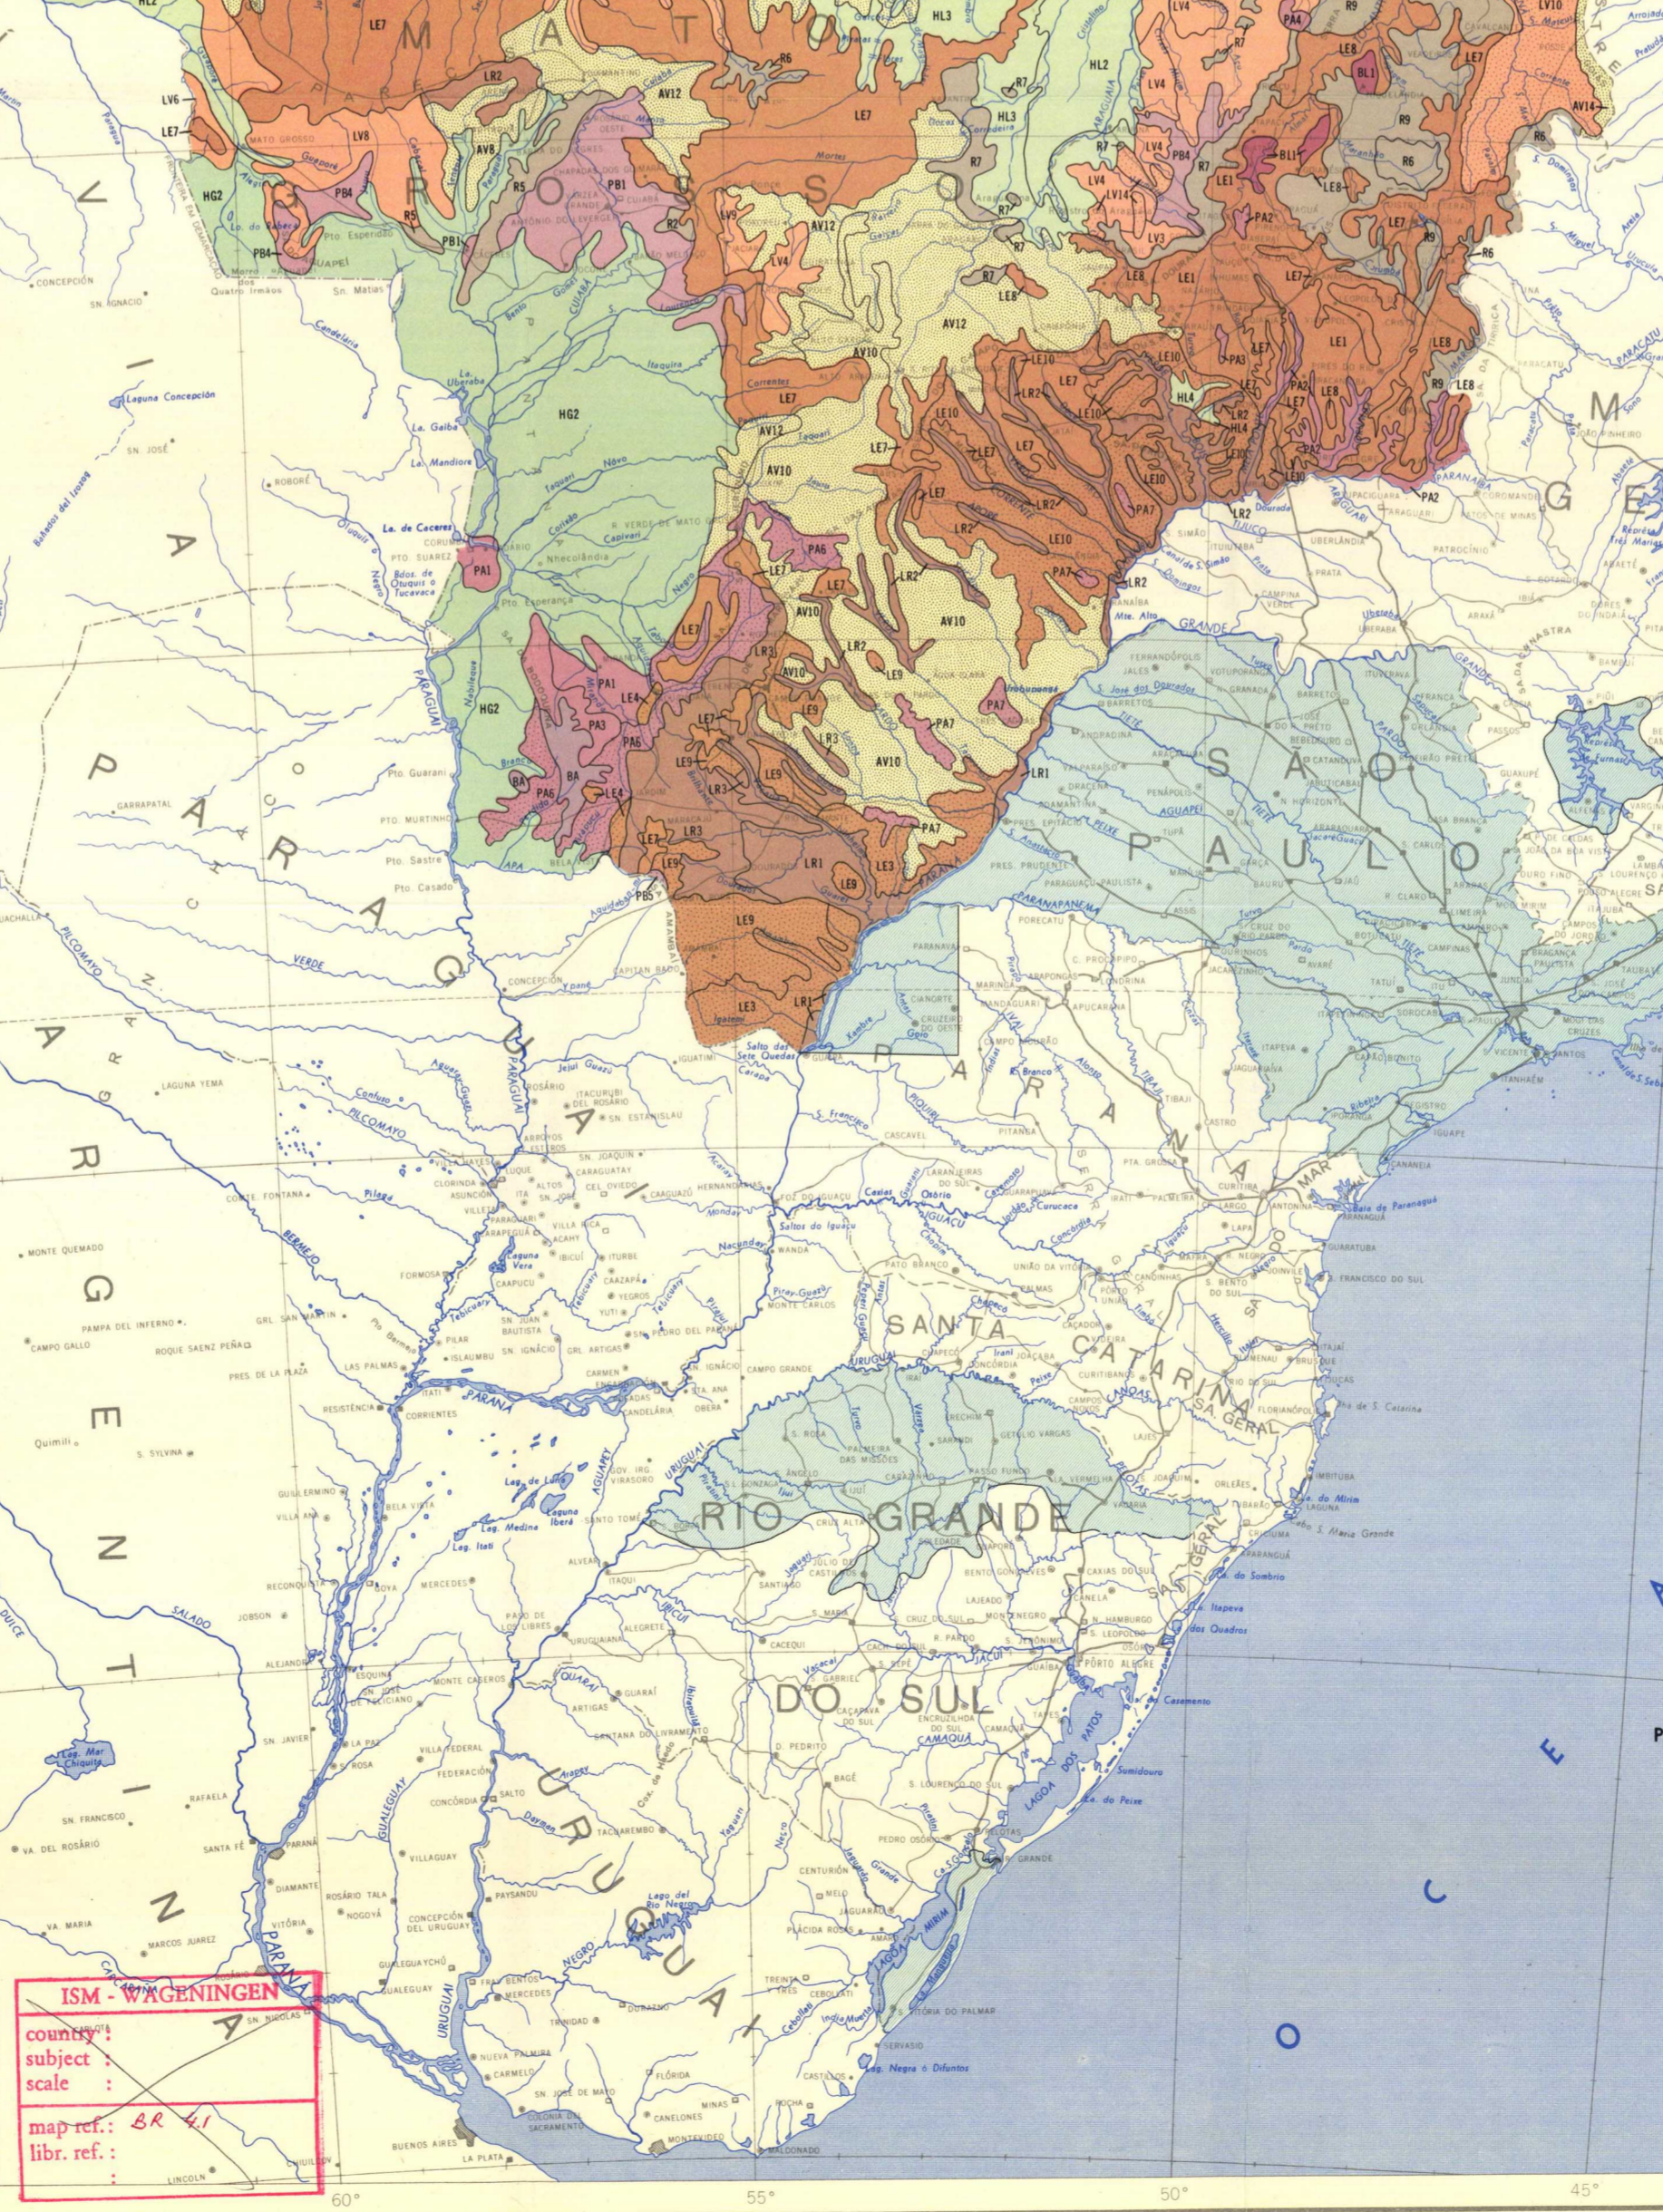

MINISTÉRIO DA AGRICULTURA  
DEPARTAMENTO DE PESQUISAS E EXPERIMENTAÇÃO AGROPECUÁRIAS  
DIVISÃO DE PEDOLOGIA E FERTILIDADE DO SOLO  
**MAPA ESQUEMÁTICO DE SOLOS**  
REGIÕES NORTE, MEIO-NORTE E CENTRO-OESTE DO BRASIL  
(PRIMEIRA APROXIMAÇÃO)  
ESCALA 1: 5 000 000

1966

**LEGENDA**

**ESCLARECIMENTO**

As informações contidas neste mapa são muito generalizadas em razão da escala de redução das áreas representadas. Os solos são representados em cores diferentes para fins de identificação e não devem ser utilizados para fins de planejamento agrícola. Cada unidade de mapeamento foi estabelecida em um dos cinco agrupamentos fundamentais (solos com B textural, solos com B não textural, solos com B não textural e solos com B textural) e subdividida em subunidades de mapeamento em que o solo componente principal é o mesmo, mas apresentam outras diferenças importantes. As informações contidas neste mapa são muito generalizadas em razão da escala de redução das áreas representadas. Os solos são representados em cores diferentes para fins de identificação e não devem ser utilizados para fins de planejamento agrícola. Cada unidade de mapeamento foi estabelecida em um dos cinco agrupamentos fundamentais (solos com B textural, solos com B não textural, solos com B não textural e solos com B textural) e subdividida em subunidades de mapeamento em que o solo componente principal é o mesmo, mas apresentam outras diferenças importantes.

CONVÊNIO M. A. - USAID/BRASIL  
PROJETO DE LEVANTAMENTO DE RECURSOS NATURAIS  
(PRO. AG. 512.15.120.249)  
ÁREA 6 008 908 km<sup>2</sup>

**ELEMENTOS BÁSICOS**

- Verificação pedológica terrestre expedida
- Interpretação expedida de foto-índices

Previsões baseadas em correlações de dados diversos sobre solos, geologia, vegetação, clima e relevo

PRODUÇÃO POUQUÍSSIMA

ISM - WAGENINGEN  
country: Brasil  
subject: Soils  
scale: 1:5 000 000  
map ref.: Br. 4.1  
libr. ref.: