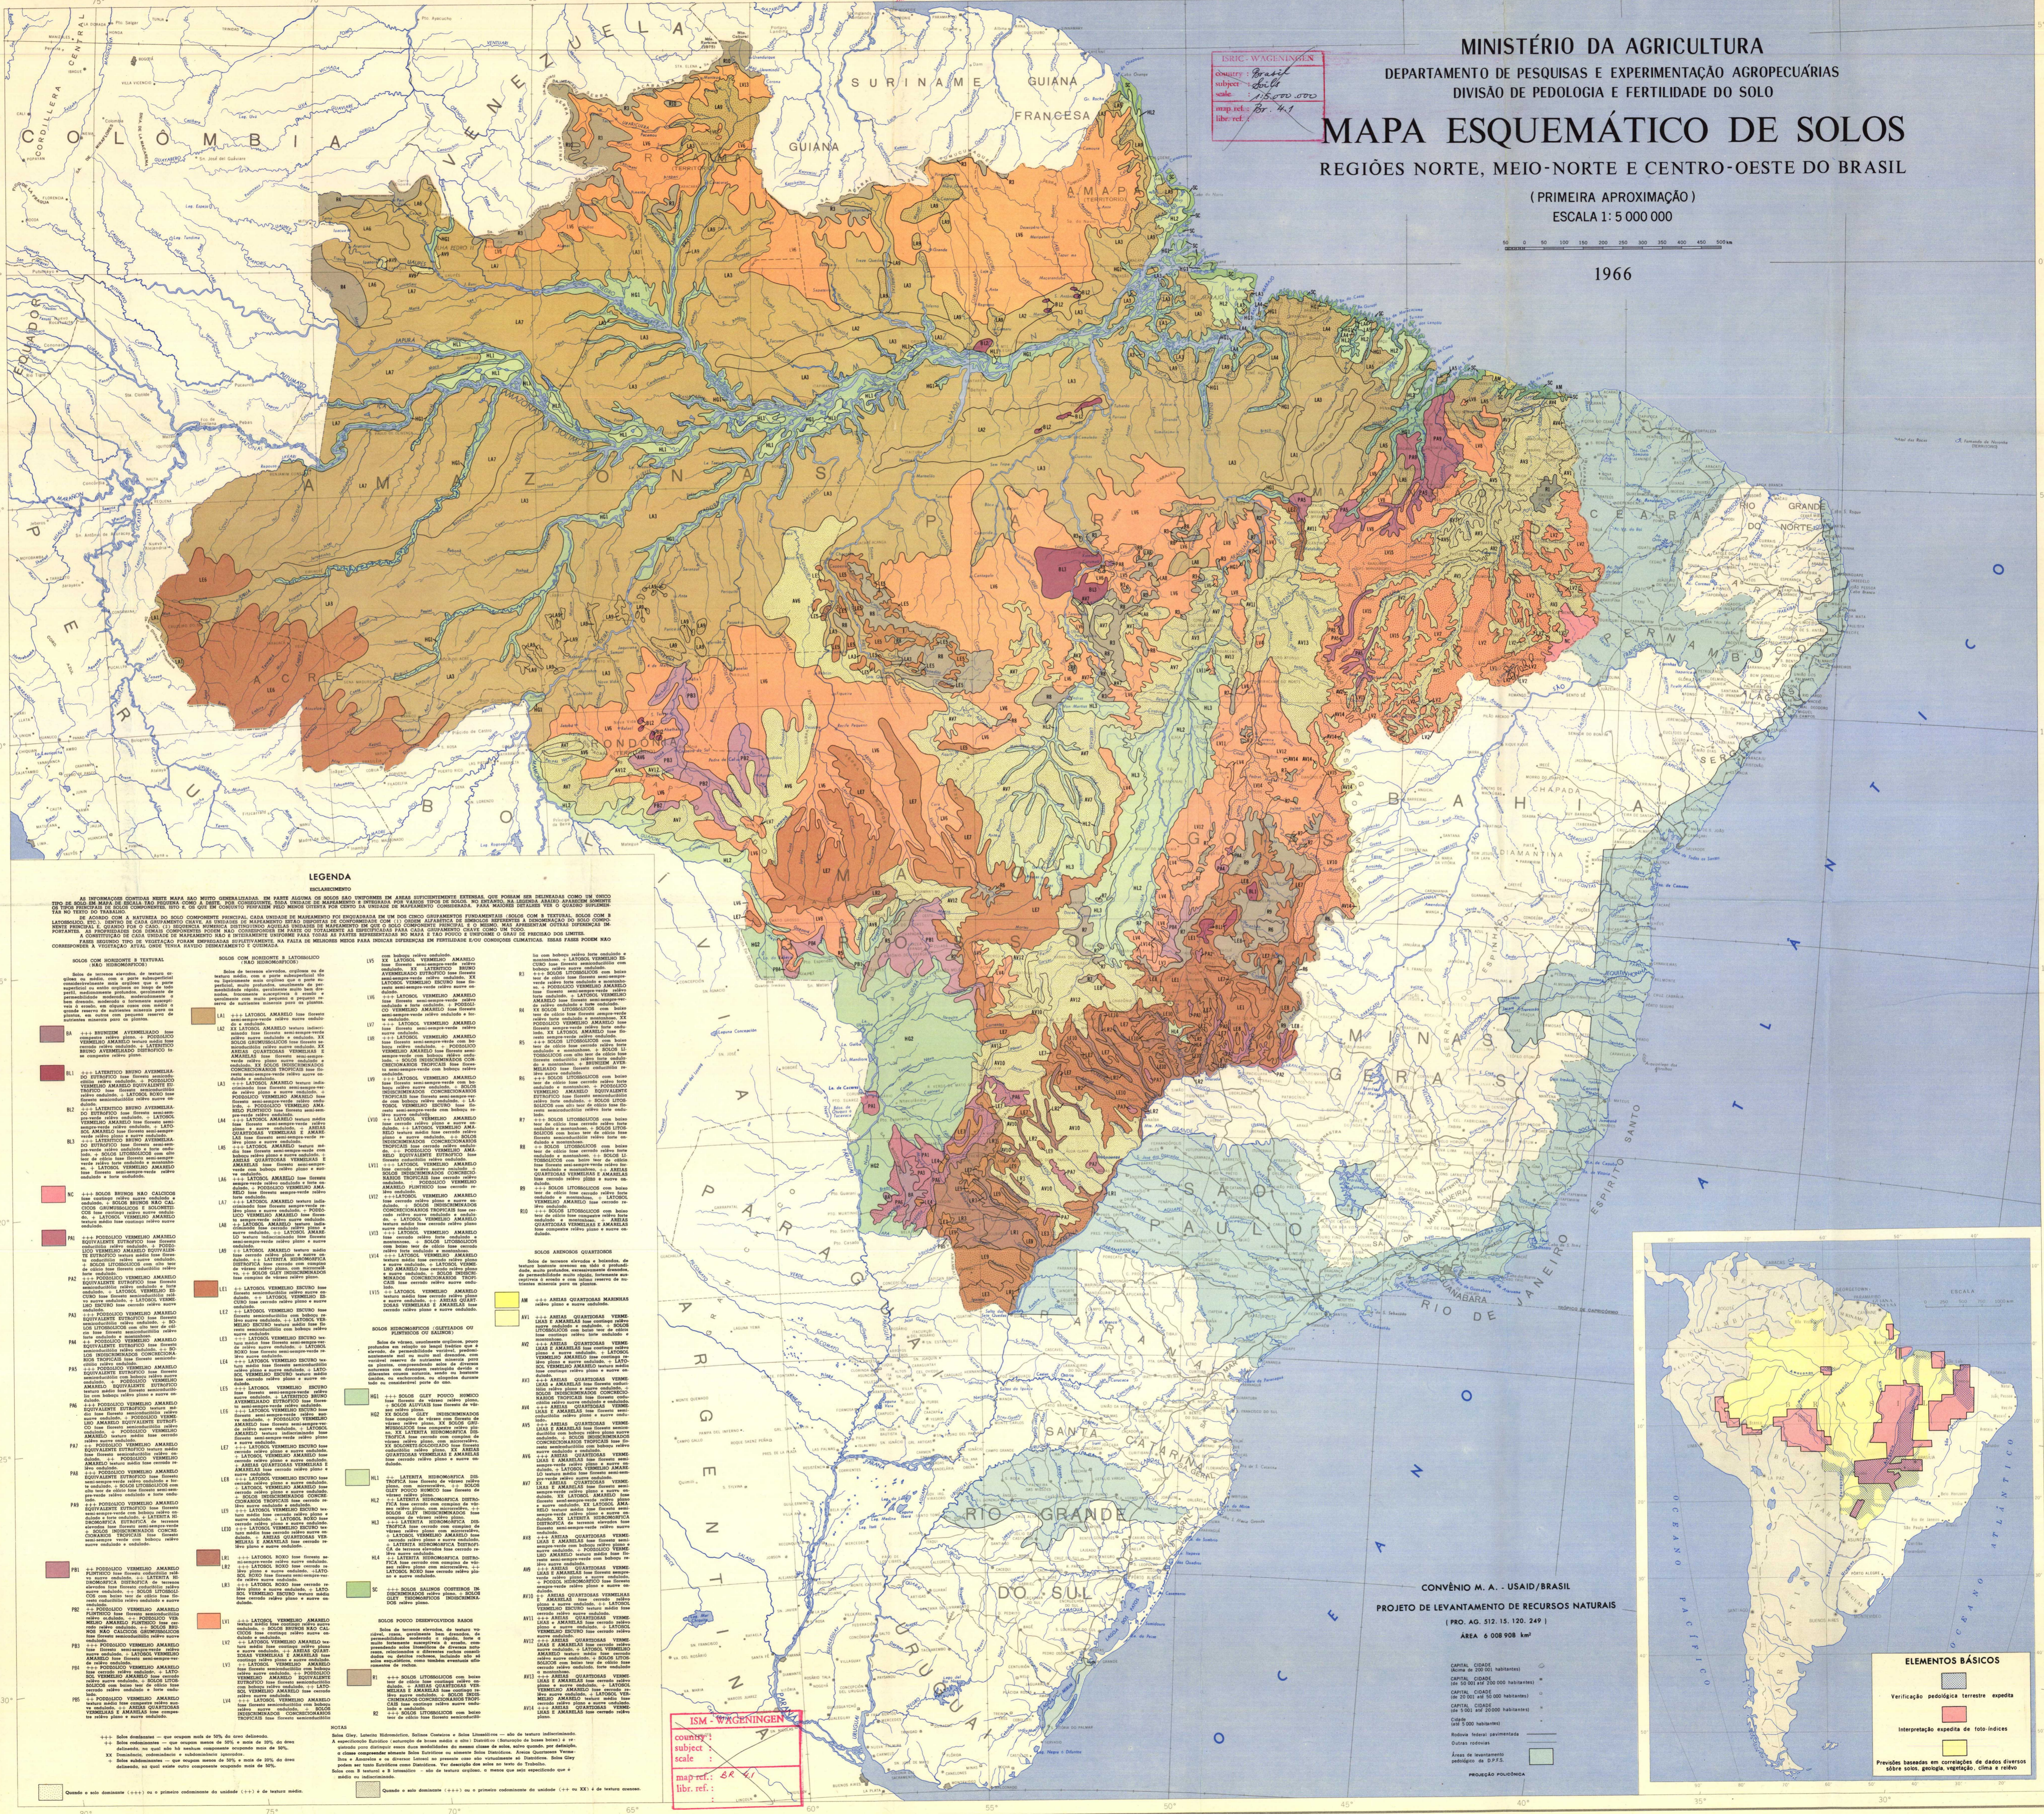

MINISTÉRIO DA AGRICULTURA  
DEPARTAMENTO DE PESQUISAS E EXPERIMENTAÇÃO AGROPECUÁRIAS  
DIVISÃO DE PEDOLOGIA E FERTILIDADE DO SOLO  
**MAPA ESQUEMÁTICO DE SOLOS**  
REGIÕES NORTE, MEIO-NORTE E CENTRO-OESTE DO BRASIL  
(PRIMEIRA APROXIMAÇÃO)  
ESCALA 1: 5 000 000

1966

**LEGENDA**

**ESCLARECIMENTO**

As informações contidas neste mapa são muito generalizadas em razão da escala de redução das áreas representadas. Os solos são representados em cores diferentes para fins de identificação e não devem ser utilizados para fins de planejamento agrícola. Cada unidade de mapeamento foi estabelecida em um dos cinco agrupamentos fundamentais (solos com B textural, solos com B não textural, solos com B não textural e solos com B textural) e subdividida em subunidades de mapeamento em que o solo componente principal é o mesmo, mas apresentam outras diferenças importantes. As informações contidas neste mapa são muito generalizadas em razão da escala de redução das áreas representadas. Os solos são representados em cores diferentes para fins de identificação e não devem ser utilizados para fins de planejamento agrícola. Cada unidade de mapeamento foi estabelecida em um dos cinco agrupamentos fundamentais (solos com B textural, solos com B não textural, solos com B não textural e solos com B textural) e subdividida em subunidades de mapeamento em que o solo componente principal é o mesmo, mas apresentam outras diferenças importantes.

CONVÊNIO M. A. - USAID/BRASIL  
PROJETO DE LEVANTAMENTO DE RECURSOS NATURAIS  
(PRO. AG. 512.15.120.249)  
ÁREA 6 008 908 km<sup>2</sup>

**ELEMENTOS BÁSICOS**

- Verificação pedológica terrestre expedida
- Interpretação expedida de foto-índices

Previsões baseadas em correlações de dados diversos sobre solos, geologia, vegetação, clima e relevo

PRODUÇÃO POUQUÍSSIMA

ISM - WAGENINGEN  
country: Brasil  
subject: Soils  
scale: 1:5 000 000  
map ref.: Br. 4.1  
libr. ref.: